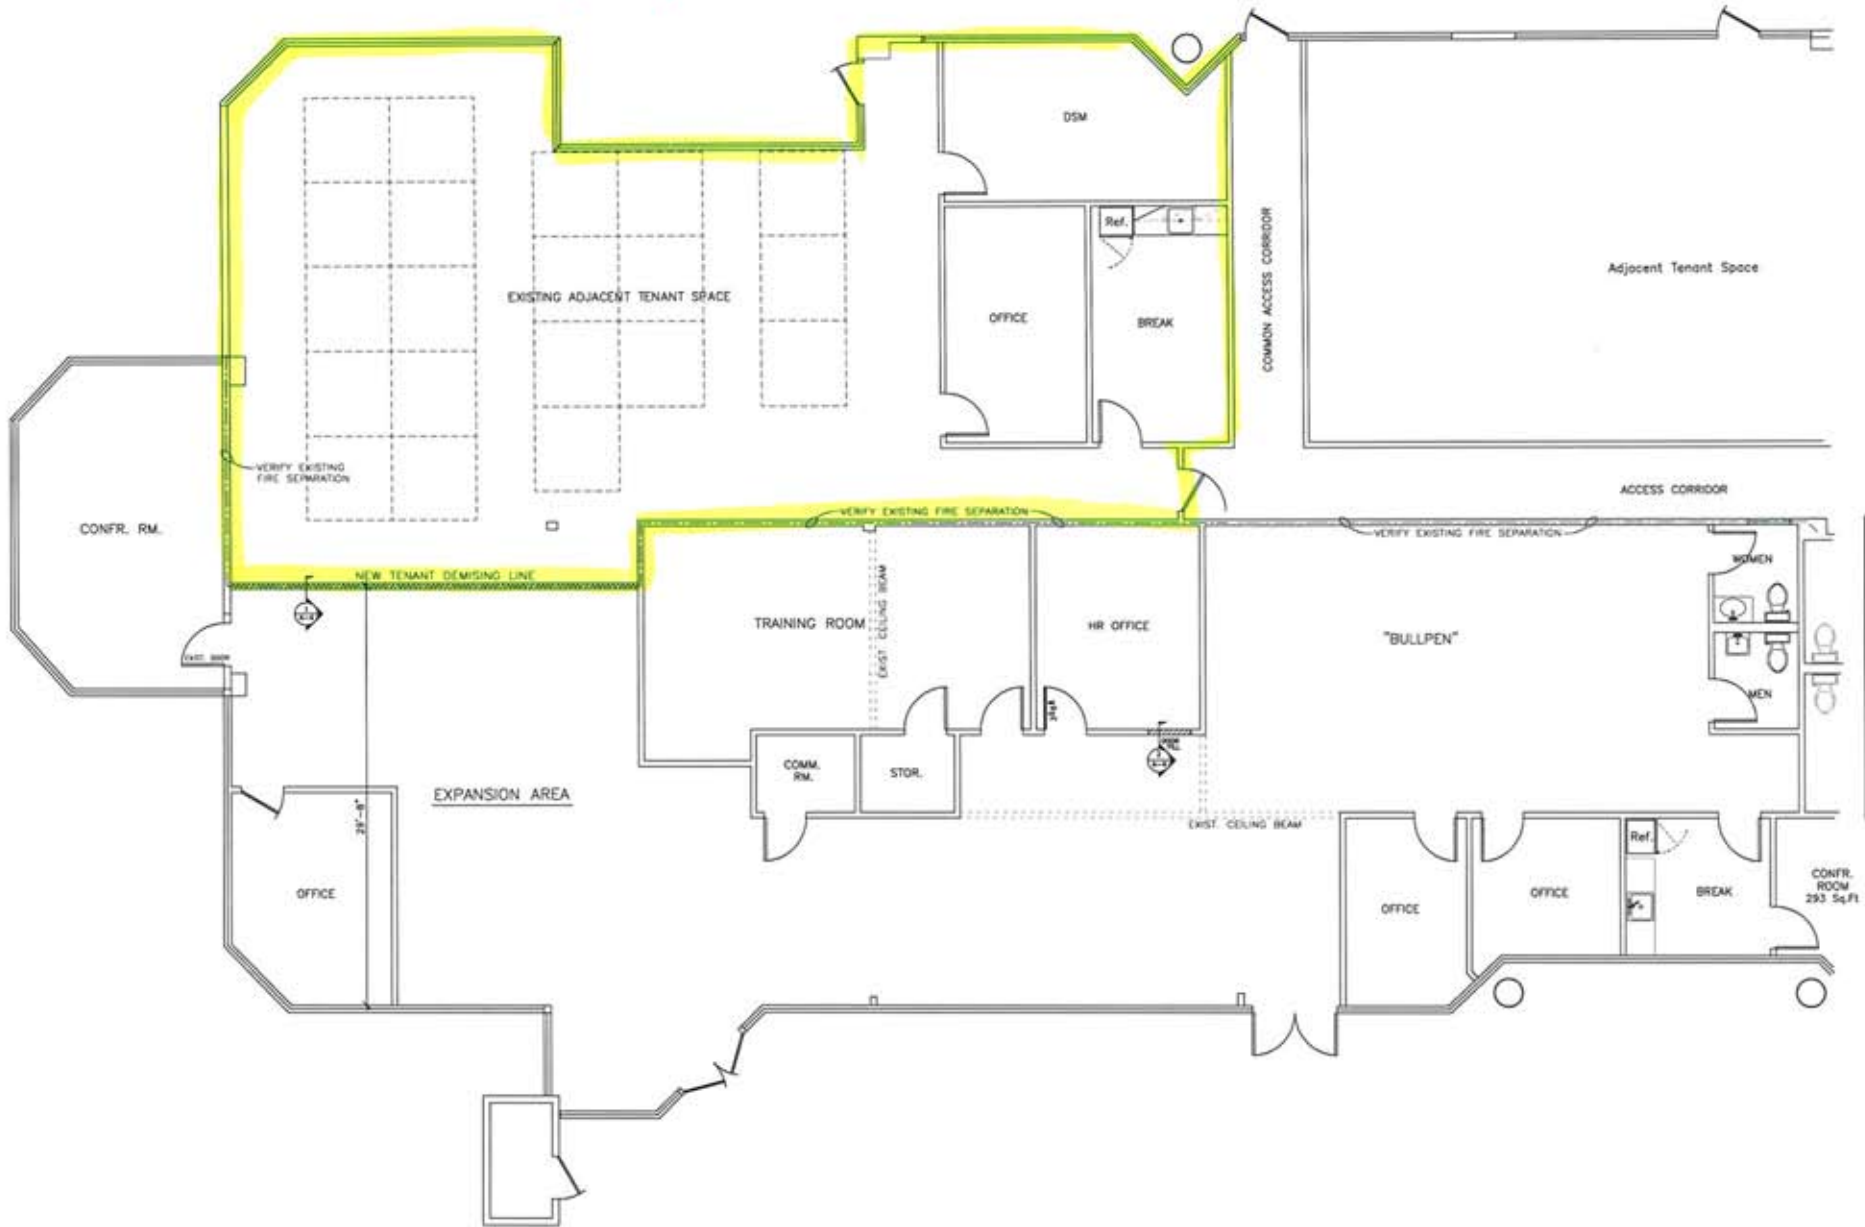

SUITE 1000 - 2,500 sq. ft.

BENDER
real estate group
1087 Downtown Blvd., Ste. 800
Mobile, AL 36608 251-445-2468